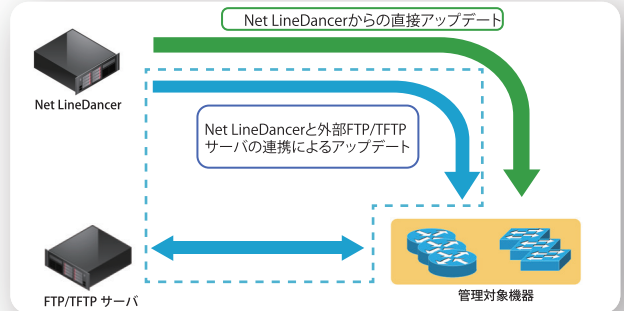

OS (ファームウェア) アップデート

Net LineDancerから直接あるいは外部FTP/TFTPサーバとの連携により、OSの一括アップデートを行えます。