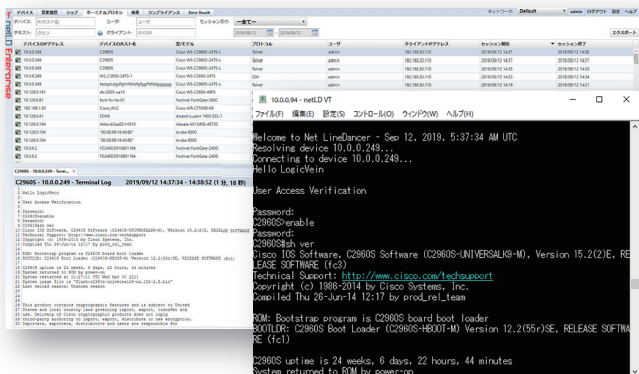

ターミナルプロキシ

自動ログイン機能により、ユーザーのTeraTerm操作を保存し、機器へのアクセスを統合管理できます。