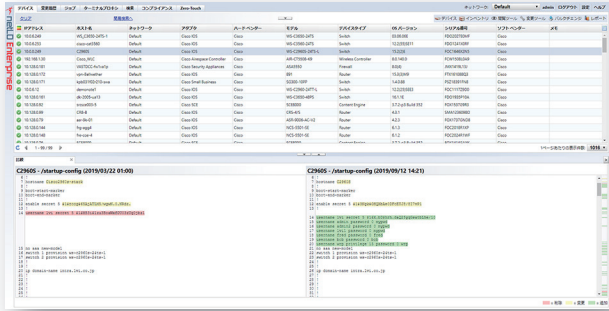

Net LineDancer 主な機能

バックアップと世代管理

素早いバックアップ処理！判りやすい比較チャート！
同一デバイス間または異なるデバイス間でコンフィグ比較が可能です。