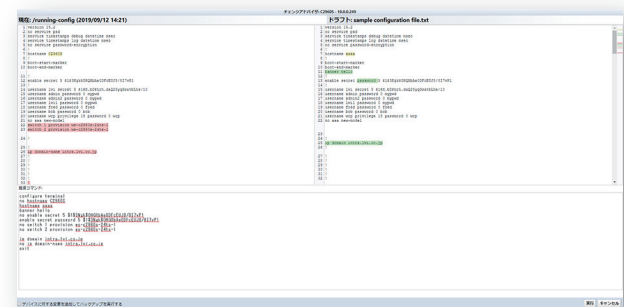

チェンジアドバイザ/ドラフトコンフィグ

チェンジアドバイザは、運用中のコンフィグと次期投入のコンフィグを比較し、その差分から理想コンフィグへ変更する際に必要なコマンドを自動生成します。しかも、レポートによる通信遮断を回避します。