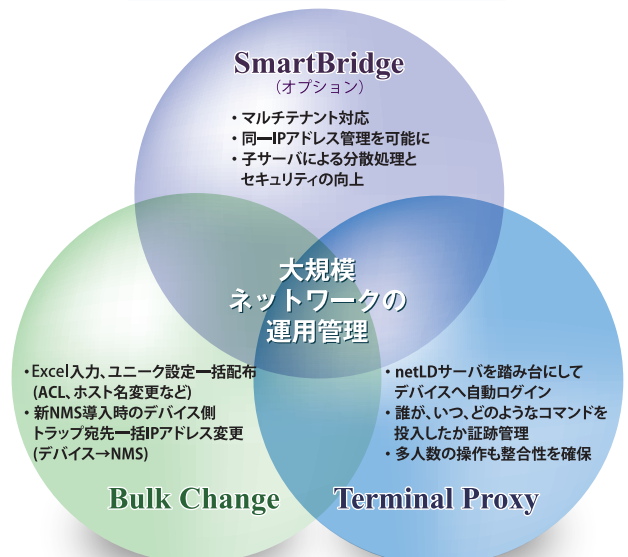

Net LineDancer

業界No.1実績 コンフィグ管理&運用自動化ツール

Net LineDancerはネットワーク管理の省力化と 細かな大量の問題解決に欠かせないツールです

◆ ネットワーク業界の現状

- ネットワーク停止の40%は人的エラーが原因です。 *膨大な費用発生の原因
- 障害の60%以上で合計10万ドル以上の損失が発生し、100万ドル以上の損失が発生する障害の割合は、2019年以降15%増加しています。
- 障害による停止の30%近くが24時間以上続き、その割合は2017年以降8%増加しています。

出典：Uptime Institute Research社 (2022年)

主な特徴

1. 完全国内開発、日本語対応	
2. 世代間差分のみ保存のコンフィグ管理 (ディスク容量節約) ※1	🕒
3. 取得済みコンフィグの差分比較、リストア、検索、外部出力	
4. 大量機器への任意コマンド一括配布 ※2	📄
5. OSアップデート ※3	🕒
6. 現在コンフィグから将来の想定コンフィグへ変更する際のコマンド自動生成&適用	
7. 管理機器への容易なアクセスと証跡管理	
8. 運用ポリシー違反コンフィグの検知と通知	
9. Zero-Touchコンフィグ ※4	🕒
10. 各種機能のスケジュール化&自動実行	
11. 機能別でON/OFF可能なユーザ権限	
12. マルチテナント対応 (複数NW統合管理)	
13. APIサポート対応可能 (インテグレーション◎)	
※1 一部のメーカー機器は差分のみ保存に対応しておりません。	
※2 実行したコマンドの戻り値は閲覧、差分比較も可能です。	
※3 対象機器によって専用UIから実行可能な場合と4.の機能を活用する場合があります。	
※4 Cisco IOS機器に特化した、工場出荷状態の機器に本番コンフィグを流し込む機能です。	

🕒 : スケジュール化が可能

Net LineDancerは、ルータ / スイッチ / ファイアウォール等のコンフィギュレーション設定 / 変更 / 管理 / 適合性確認を自動化してくれるパワフルなツールです！

MSPオペレーションズスイート

<独自フィーチャ>

Net LineDancer 主な機能

バックアップと世代管理

素早いバックアップ処理！判りやすい比較チャート！
同一デバイス間または異なるデバイス間でコンフィグ比較が可能です。

ターミナルプロキシ

自動ログイン機能により、ユーザーのTeraTerm操作を保存し、機器へのアクセスを統合管理できます。

チェンジアドバイザ/ドラフトコンフィグ

チェンジアドバイザは、運用中のコンフィグと次期投入のコンフィグを比較し、その差分から理想コンフィグへ変更する際に必要なコマンドを自動生成します。しかも、レポートによる通信遮断を回避します。

*一部デバイスのみ対応
(詳細はお問い合わせ下さい。)

API連携