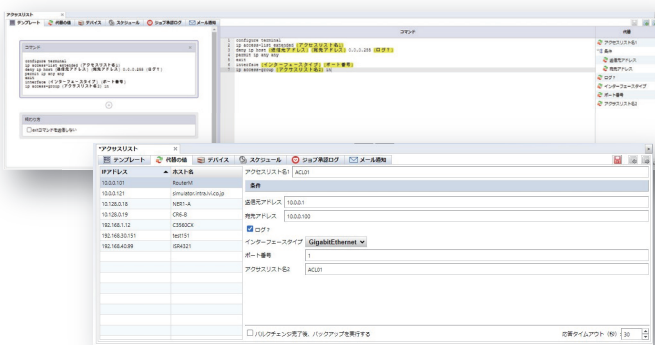

バルクチェンジ機能

多数デバイスへ個別の設定値を一括投入します。(ACLやPW変更)