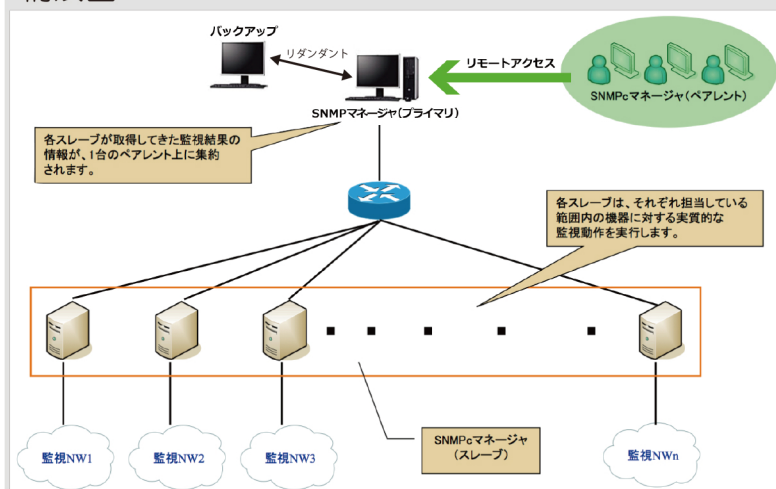

※仕様は予告なく変更する場合がございます。詳細につきましてはお問合せください。

導入事例 高額な監視マネージャからSNMPCにリプレース

- お客様業種：大手MSP事業者様
- 監視対象数：約30,000ノード
- 製品導入本数：約35本
- 1本あたりの監視数：1,000~2,000ノード
- リダンダント構成をすべてに適用

【監視要件】

- ①ノード死活監視
- ②TCPサービス監視
- ③しきい値監視
- ④ユーザアクセス権限の差別化
- ⑤全マネージャの一括統合監視体制確立 (Manager Of Manager)

【導入背景】

大手の高額な監視マネージャを用いて運用監視を実施していたがSNMPCで監視業務が網羅できた為、コストパフォーマンスと実績の観点から導入を決定！

構成図

SNMPCソリューションTop5

非監視にする必要がある	<ul style="list-style-type: none"> ・SNMPC エンタープライズ版 ・SNMPC サポート4年パック ・フィルターモジュール+サポート4年パック 	¥3,728,000
メールの文面をカスタム化したい	<ul style="list-style-type: none"> ・SNMPC エンタープライズ版 ・SNMPC サポート4年パック ・メールテンプレートモジュール+サポート4年パック 	¥3,548,000
大規模監視環境のリプレース案件である	<ul style="list-style-type: none"> ・SNMPC エンタープライズ版 ・SNMPC サポート4年パック ・オブジェクト一括登録モジュール ・イベント一括登録モジュール ・トレンドレポート一括登録モジュール ・モジュールサポート4年パック 	¥4,248,000
ポートを監視する必要がある	<ul style="list-style-type: none"> ・SNMPC エンタープライズ版 ・SNMPC サポート4年パック ・オブジェクト一括登録モジュール+サポート4年パック 	¥3,688,000
障害発生時に色々なアクションをする必要がある	<ul style="list-style-type: none"> ・SNMPC エンタープライズ版 ・SNMPC サポート4年パック ・イベント一括登録モジュール+サポート4年パック 	¥3,548,000