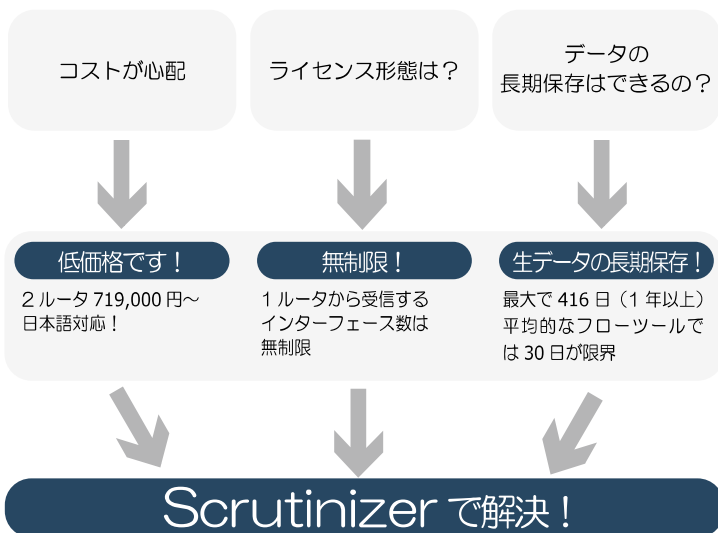

Scrutinizerの特徴