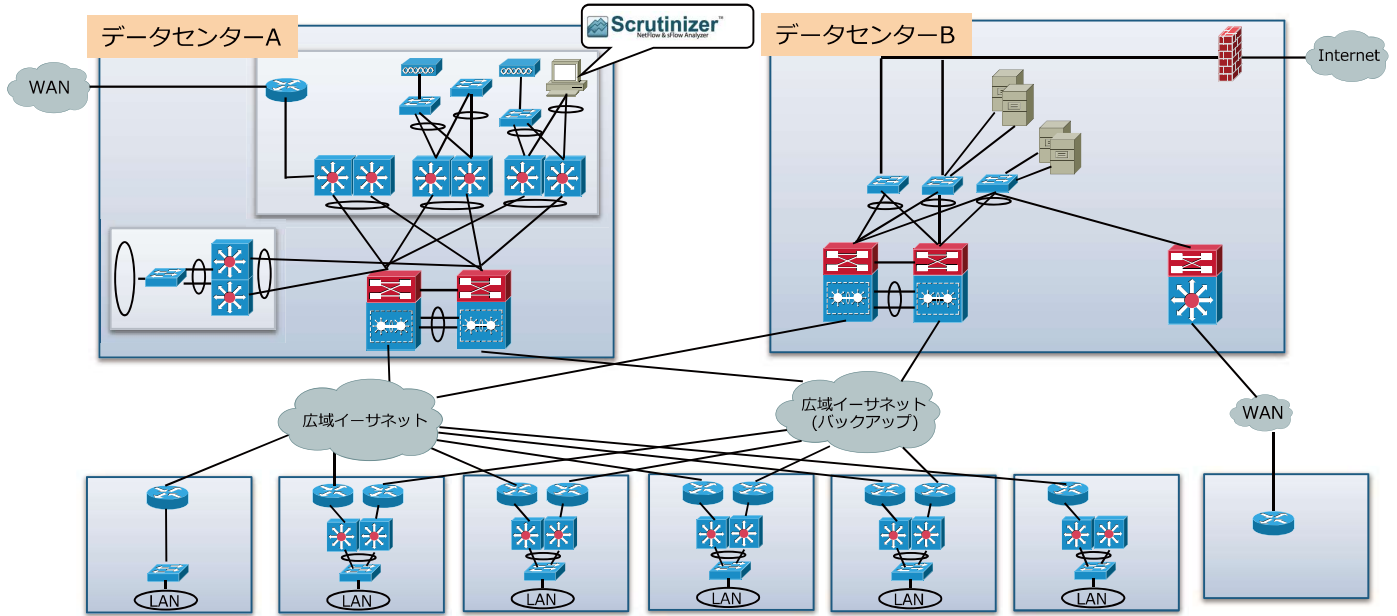

## Scrutinizerとは?

Scrutinizerは、ルータのCisco NetFlowやsFlowを用いたトラフィックやプロトコル使用量閲覧による問題解析を容易にするマルチベンダー対応低価格フロー収集ツールです。ネットワークの"見える化"は、トラフィック量だけでなく、「いつ」「だれが」「何を」「どれくらい使っているのか」まで把握する必要があります。

Scrutinizerを導入すると以下の監視・検知ができます！  
フロー情報を様々なレポート形式で表示でき、よく見るレポートをお気に入りのショートカットのように保存しておくことも可能です。

## 群を抜く導入実績

全米では2,000を超える顧客数！

## 製造業 S社様 概要

- 国内拠点(9拠点)を冗長化した広域イーサネット(VLAN)で接続
- ホスト間の会話情報、性能情報をScrutinizerで収集
- 収集情報を月次でレポート化して報告